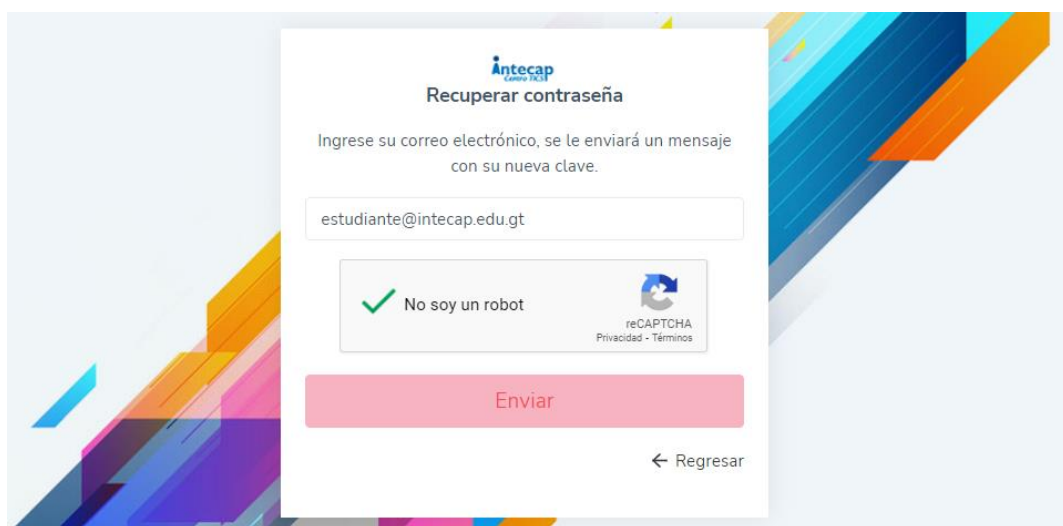

Recuperar mi contraseña

1

Da clic en Acceder

Ubicado en la página principal

Selecciona la opción
Olvide mi contraseña

2

Escribe tu correo electrónico

Verifica el recaptcha y das clic en **Enviar**.