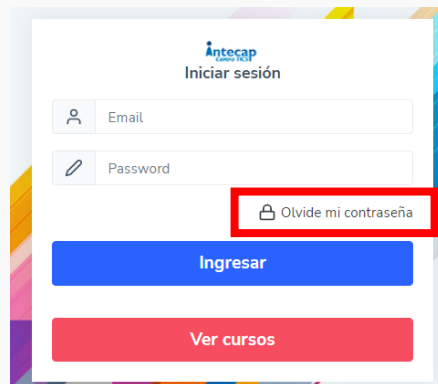

Recuperar mi contraseña

1

Da clic en Acceder

Ubicado en la página principal

Selecciona la opción
Olvide mi contraseña

2

Escribe tu correo electrónico

Verifica el recaptcha y das clic en **Enviar**.